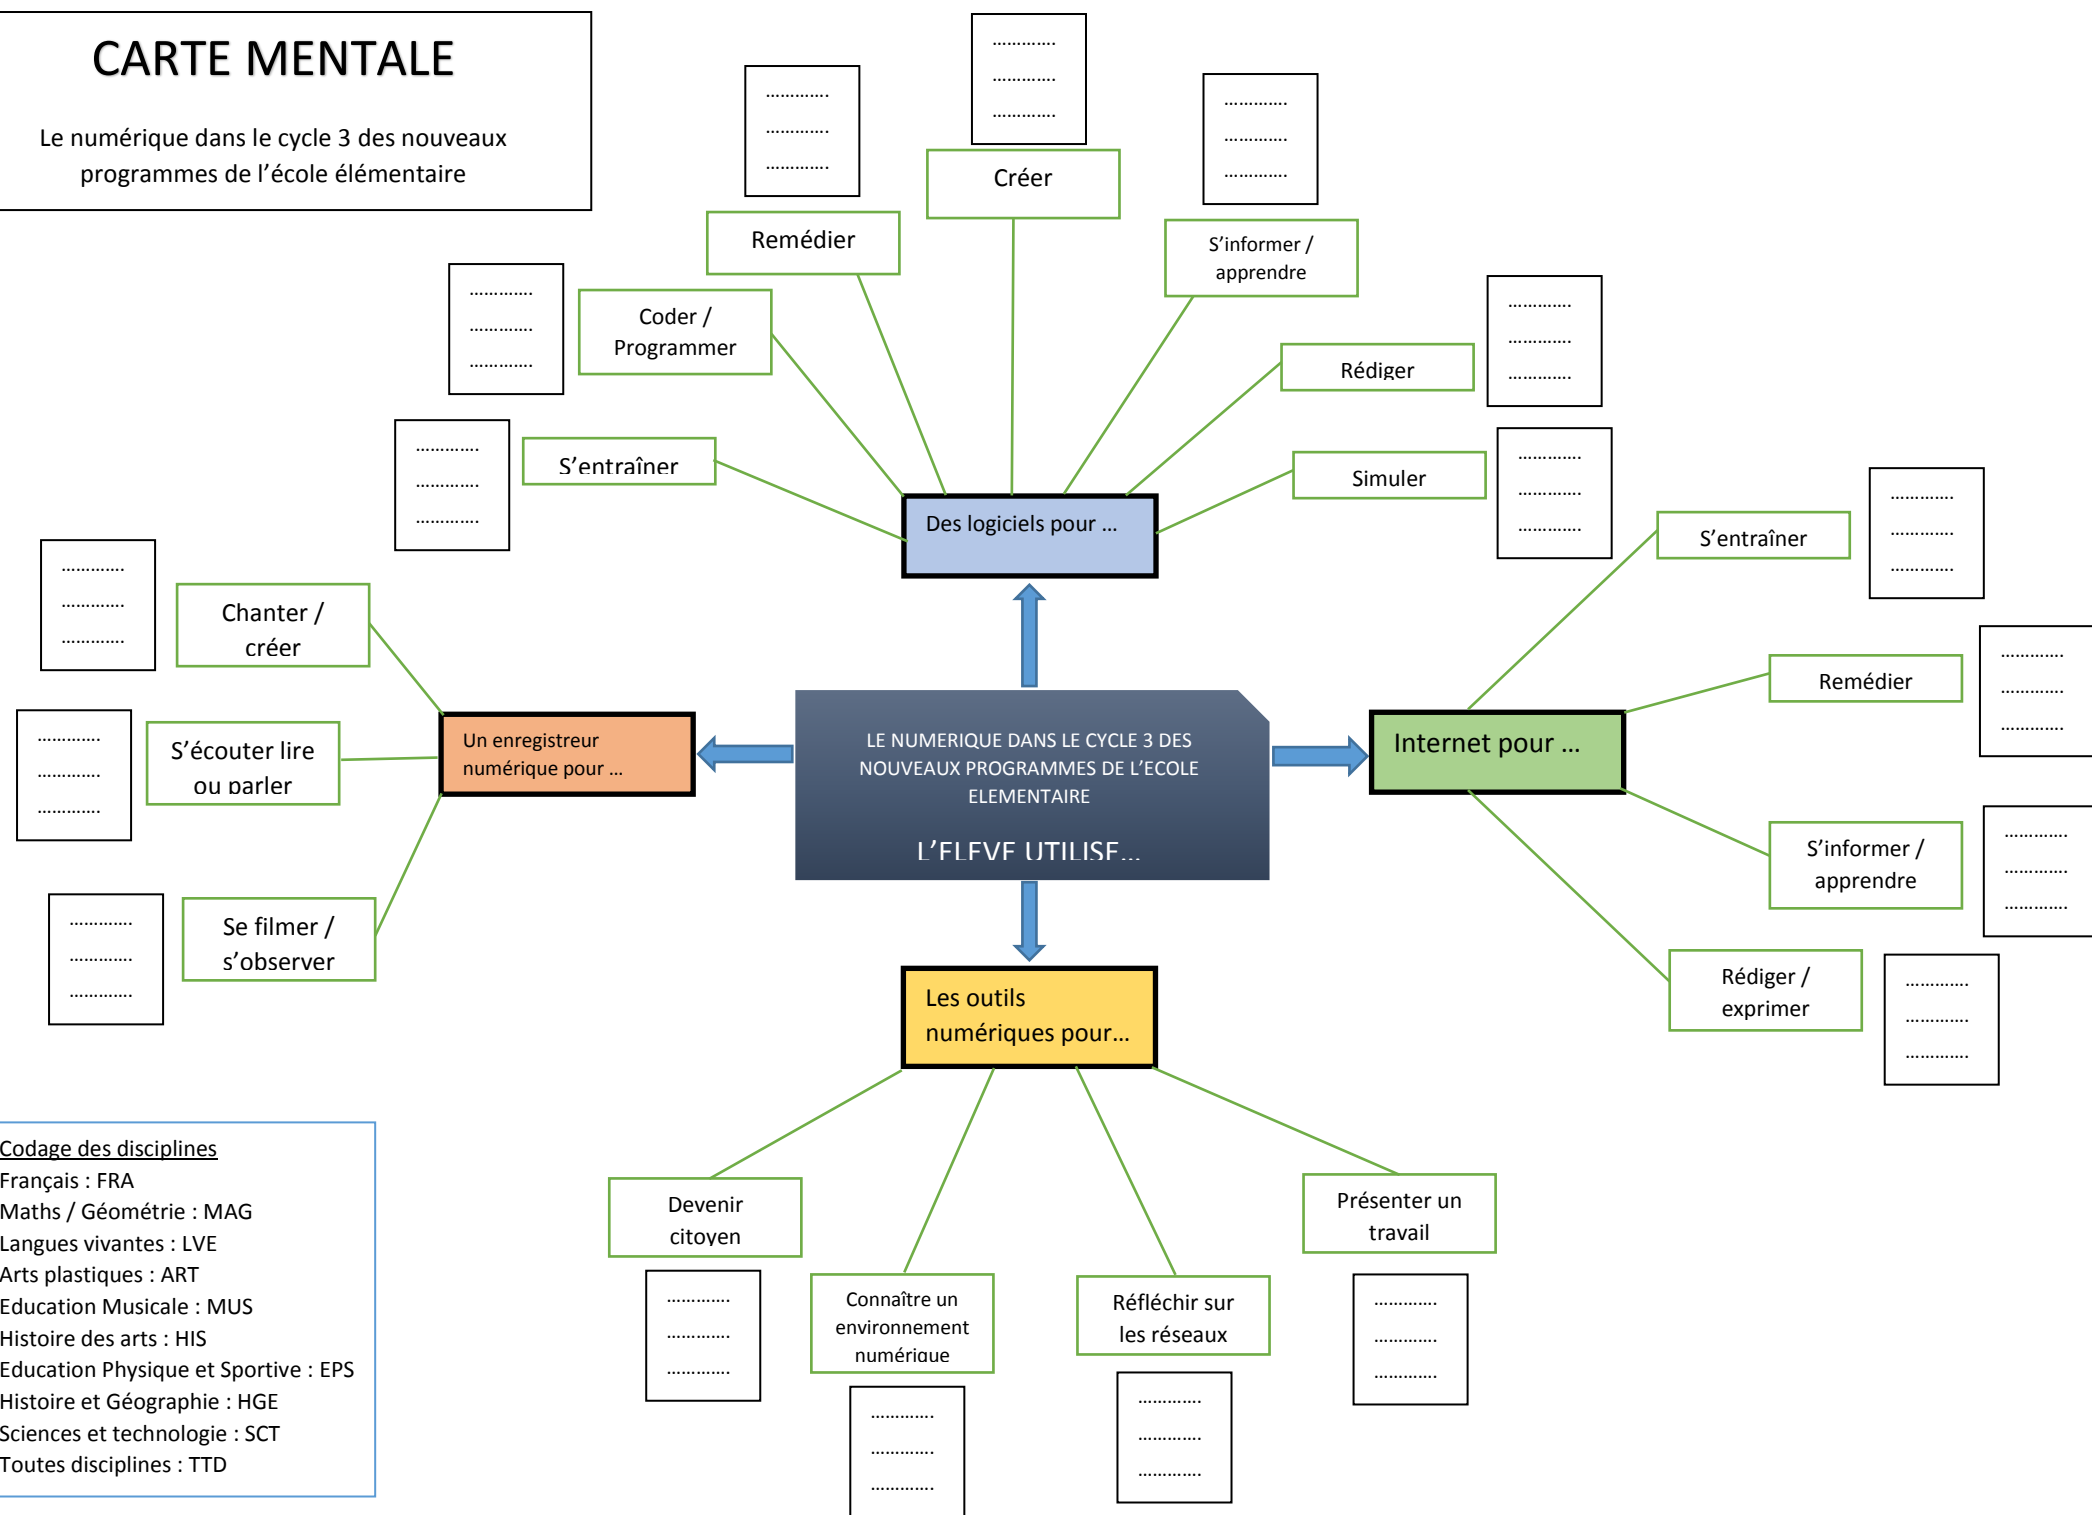

CARTE MENTALE

Le numérique dans le cycle 3 des nouveaux programmes de l'école élémentaire

Codage des disciplines

- Français : FRA
- Maths / Géométrie : MAG
- Langues vivantes : LVE
- Arts plastiques : ART
- Education Musicale : MUS
- Histoire des arts : HIS
- Education Physique et Sportive : EPS
- Histoire et Géographie : HGE
- Sciences et technologie : SCT
- Toutes disciplines : TTD